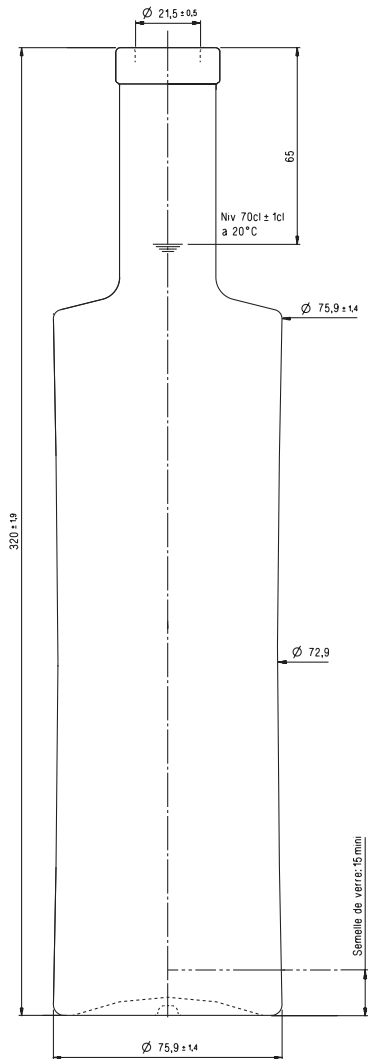

Modèle déposé ®
Registered design ®

KENDO SPIRIT

70 et 75 cl

CARACTÉRISTIQUES TECHNIQUES / TECHNICAL FEATURES

REFERENCE	3337 ©		3393 ©	
CONTENANCE / CAPACITY	70 cl		75 cl	
BAGUE / FINISH	Plate Finish	GPI 400 / 33	Plate Finish	GPI 400 / 33
POIDS / WEIGHT	849 g	862 g	857 g	870 g
HAUTEUR TOTALE / OVERALL HEIGHT	320 mm	321.2 mm	320 mm	321.2 mm
SECTION PIED / BASE SECTION	75.9 mm		78 mm	
BROCHAGE MINI / MINIMUM THROUGH BORE	19 mm			
CANULE MAXI / MAXIMUM FILLING TUBE DIAMETER	18 mm			
NIVEAU DE REMPLISSAGE / FILL HEIGHT	65 mm	52 mm	70 mm	55 mm
TEINTE / GLASS COLOUR	Extra Blanc / Extra White Flint			
CHOIX QUALITATIF / QUALITY	Haut de Gamme / High Grade			
HAUTEUR SEMELLE / BASE THICKNESS	15 mm mini			

EMBALLAGE / PACKING

	70 cl	75 cl
NOMBRE D'ARTICLES PAR COUCHE / NUMBER OF BOTTLES PER LAYER	180	180
NOMBRE DE COUCHES / NUMBER OF LAYERS	6	6
NOMBRE D'ARTICLES PAR PALETTE / NUMBER OF BOTTLES PER PALLET	1080	1080
POIDS TOTAL PALETTE / PALLET GROSS WEIGHT	971 kg	992 kg
HAUTEUR TOTALE / OVERALL HEIGHT	2.09 m	2.10 m